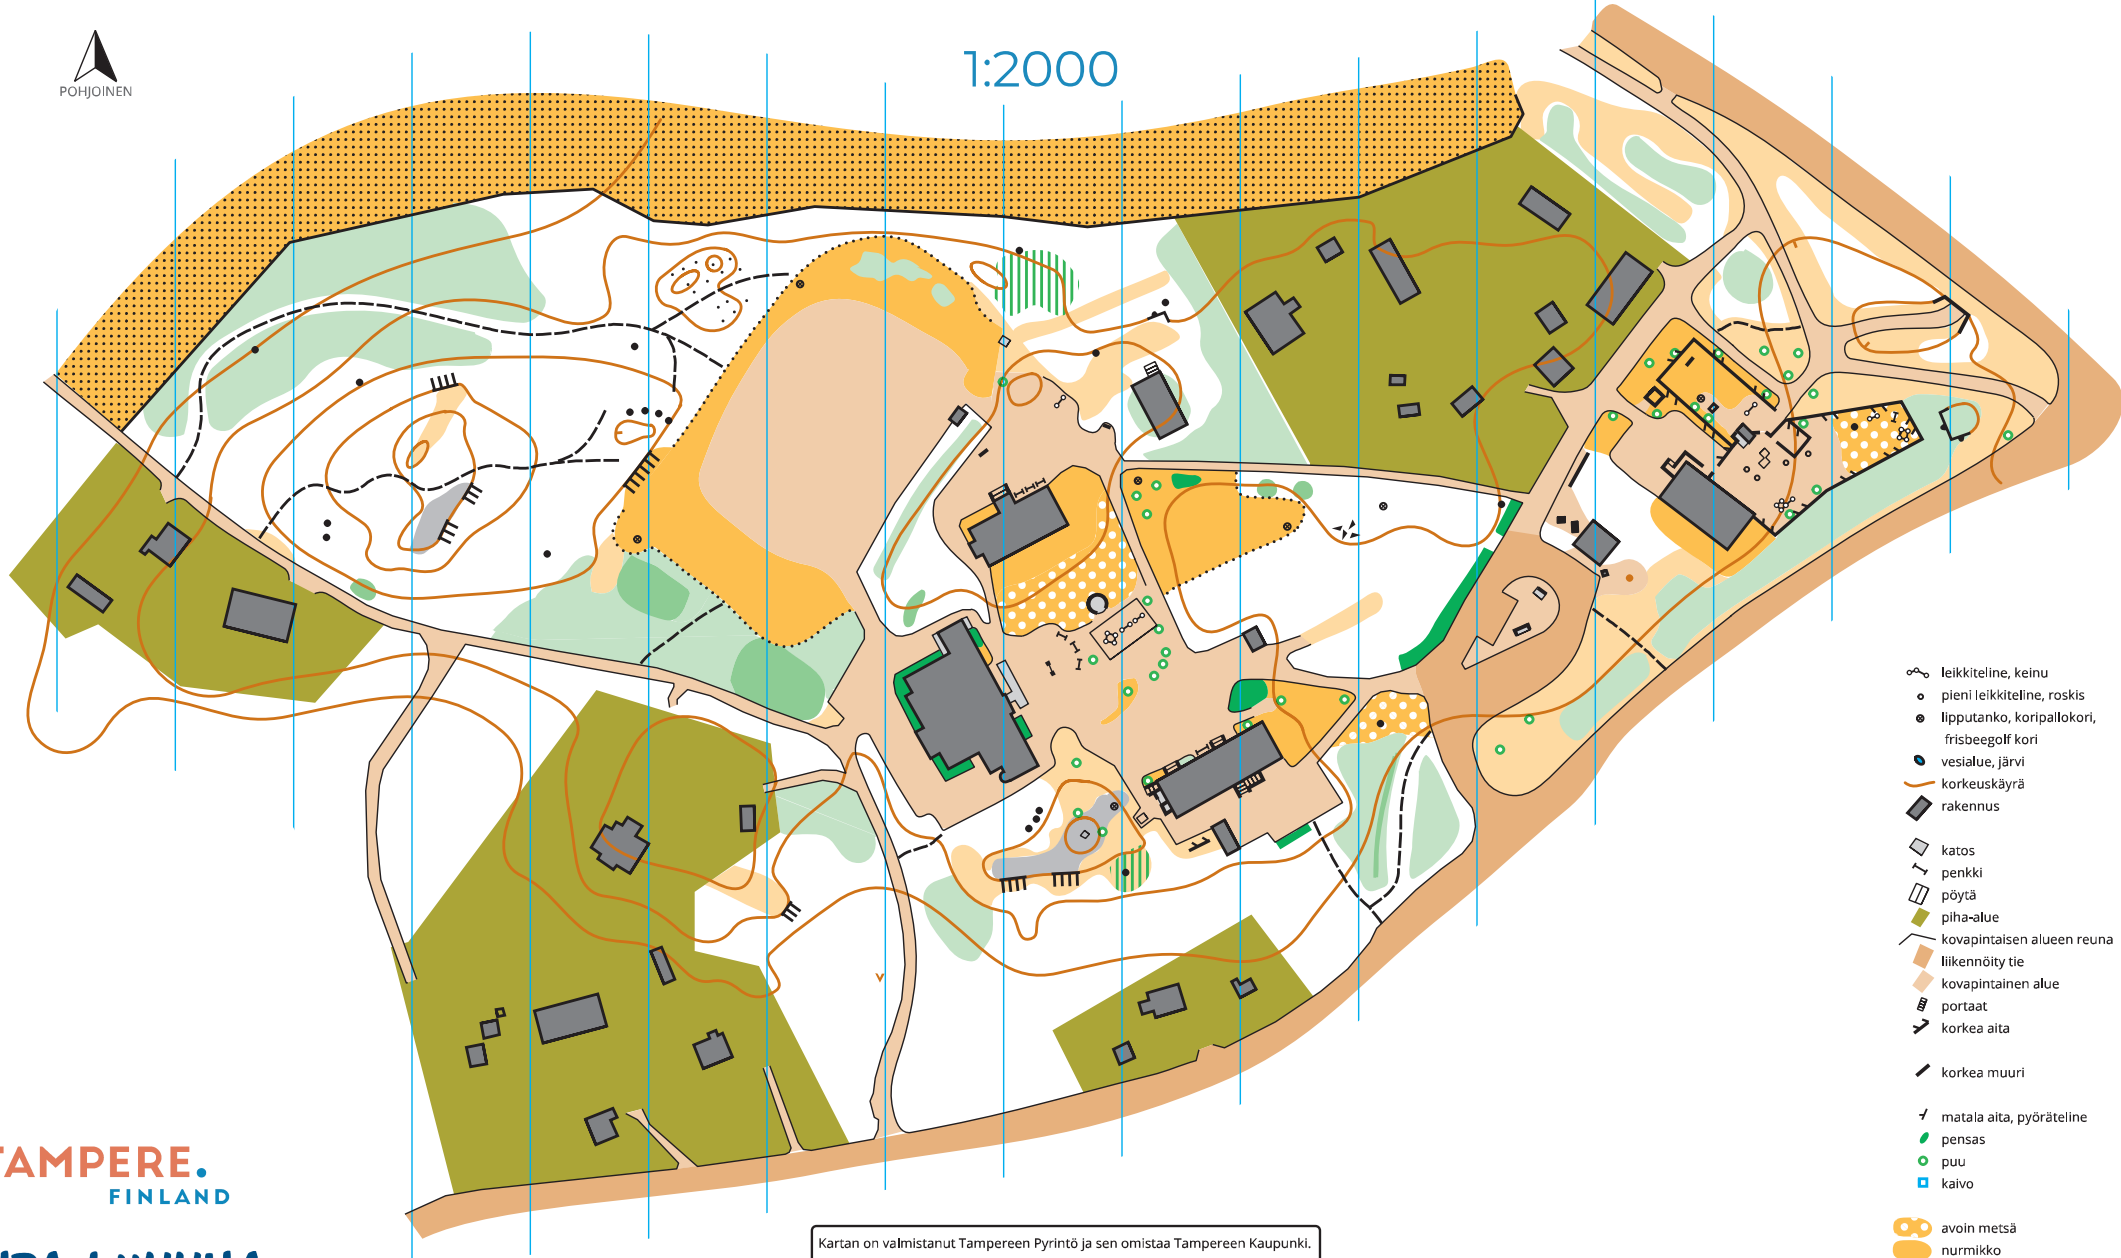

PIHASUUNNISTUSKARTTA

Sorilan koulu

1cm kartalla on 20m maastossa
0m 10m 30m 50m 100m

1:2000

- leikkiteline, keinu
- pieni leikkiteline, roskis
- lipputanko, koripallokori, frisbeegolf kori
- vesialue, järvi
- korkeuskäyrä
- rakennus
- katos
- penkki
- pöytä
- piha-alue
- kovapintaisen alueen reuna
- liikennöity tie
- kovapintainen alue
- portaat
- korkea aita
- korkea muuri
- matala aita, pyöräteline
- pensas
- puu
- kalvo

- avoin metsä
- nurmikko
- suo
- tiheä metsä

TAMPERE.
FINLAND

LUPA LIKKUA.
LUPA HARRASTAA.

Kartan on valmistanut Tampereen Pyrintö ja sen omistaa Tampereen Kaupunki.
Lue lisää lasten suunnistustoiminnasta:
tampereenpyrinto.fi/suunnistus
epilanesa.net
koovee-suunnistus.fi/suunnistus

Pohja-aineisto:
Tampereen Kaupungin avoin data