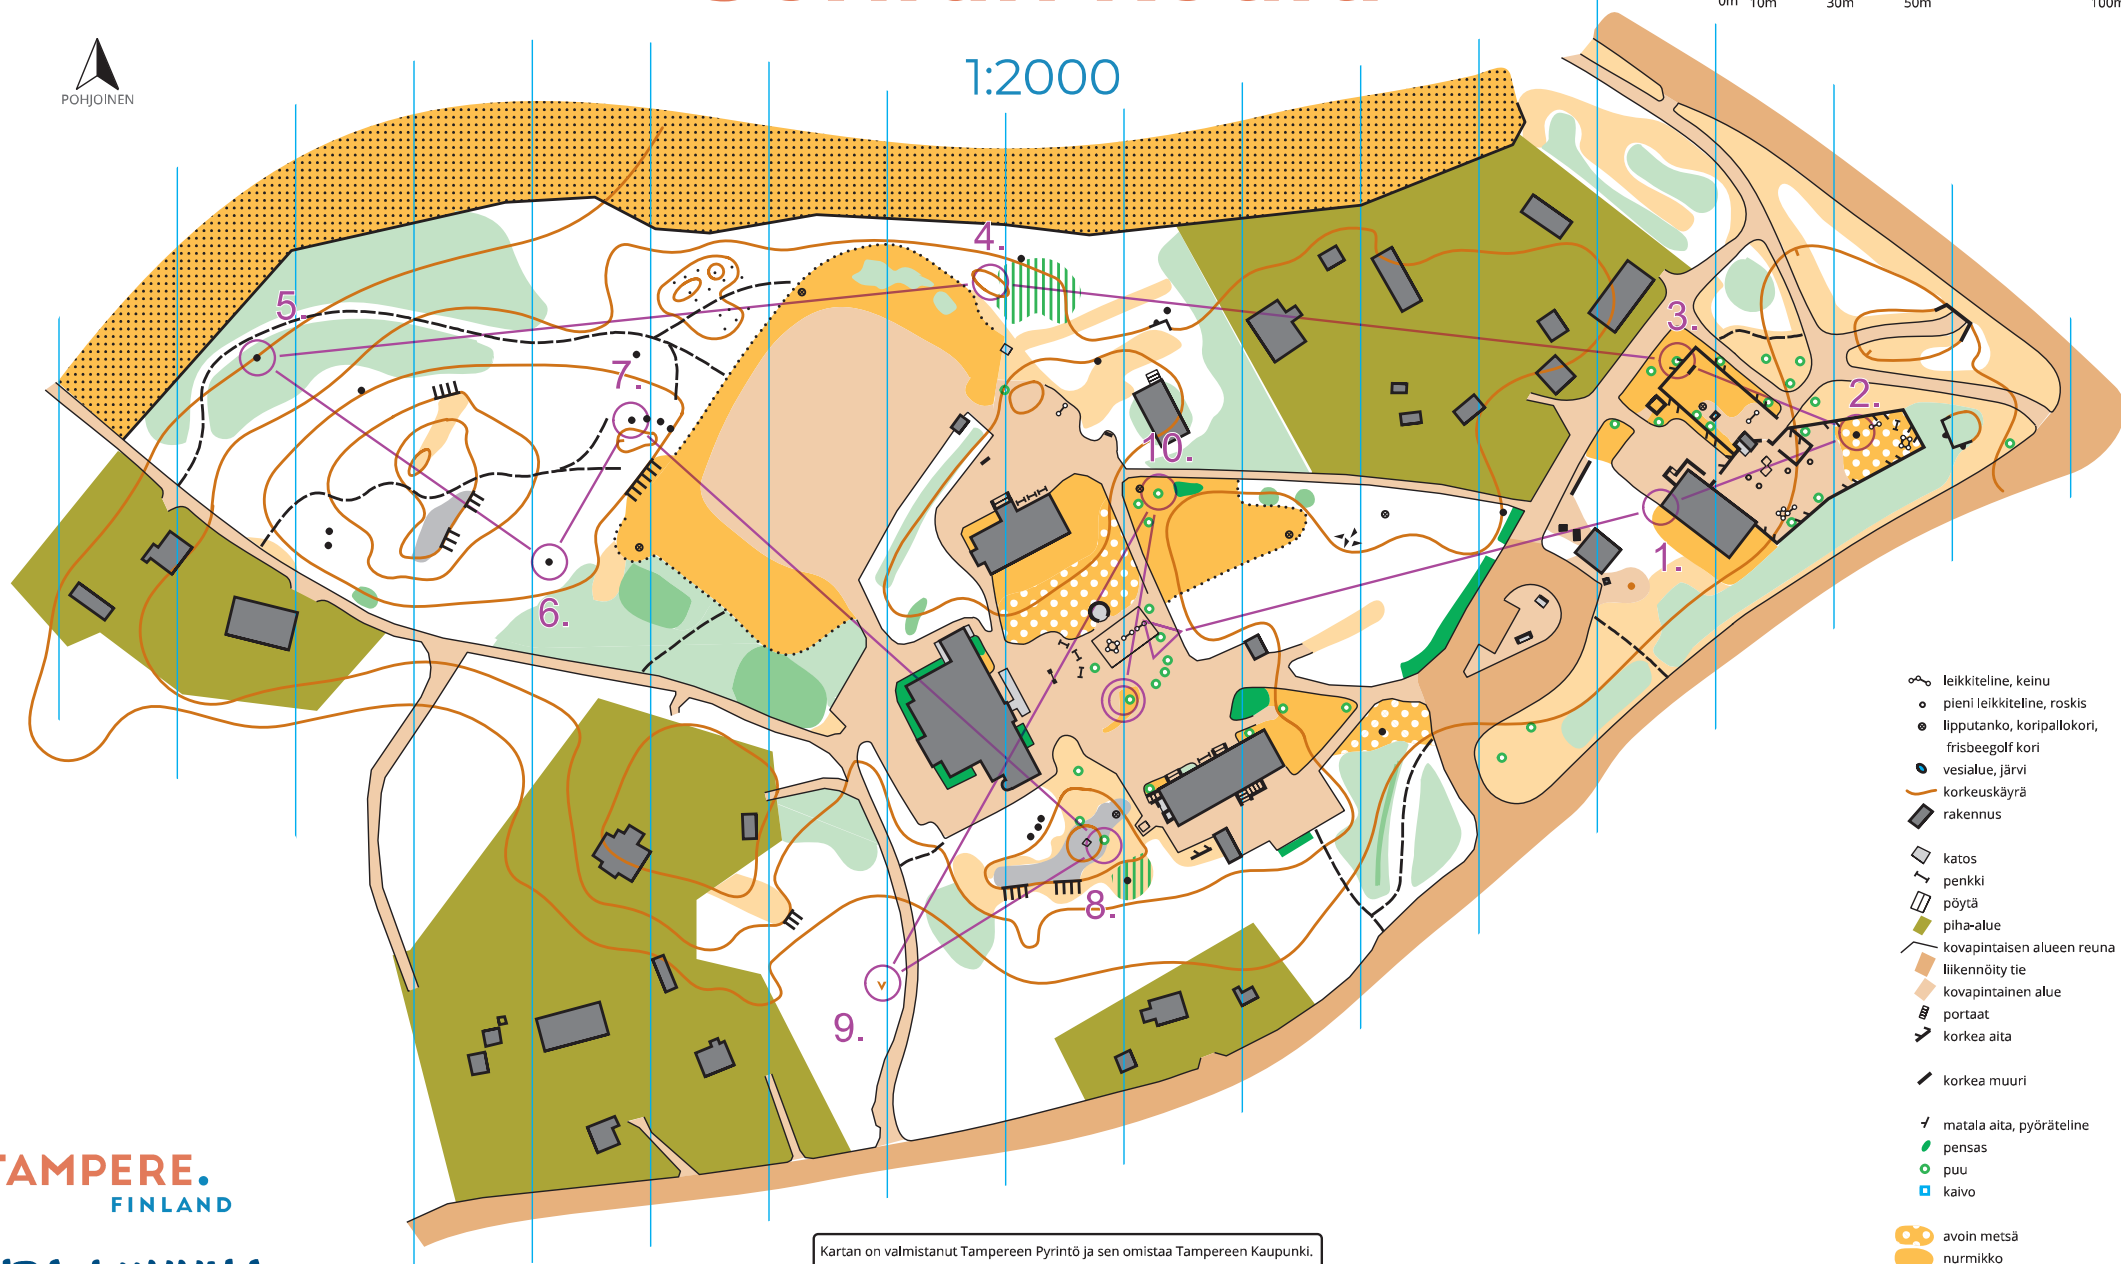

PIHASUUNNISTUSKARTTA

Sorilan koulu

Sorila A

1cm kartalla on 20m maastossa
0m 10m 30m 50m 100m

1:2000

- leikkitaline, keinu
- pieni leikkitaline, roskis
- lipputanko, koripallokori, frisbeegolf kori
- vesialue, järvi
- korkeuskäyrä
- rakennus
- katos
- penkki
- pöytä
- piha-alue
- kovapintaisen alueen reuna
- liikennöity tie
- kovapintainen alue
- portaat
- korkea aita
- korkea muuri
- matala aita, pyöräteline
- pensas
- puu
- kaivo

- avoin metsä
- nurmikko
- suo
- tiheä metsä

TAMPERE.
FINLAND

LUPA LIIKKUA.
LUPA HARRASTAA.

Kartan on valmistanut Tampereen Pyrintö ja sen omistaa Tampereen Kaupunki.
Lue lisää lasten suunnistustoiminnasta:
tampereenpyrinto.fi/suunnistus
epilanesa.net
koovee-suunnistus.fi/suunnistus

Pohja-aineisto:
Tampereen Kaupungin avoin data