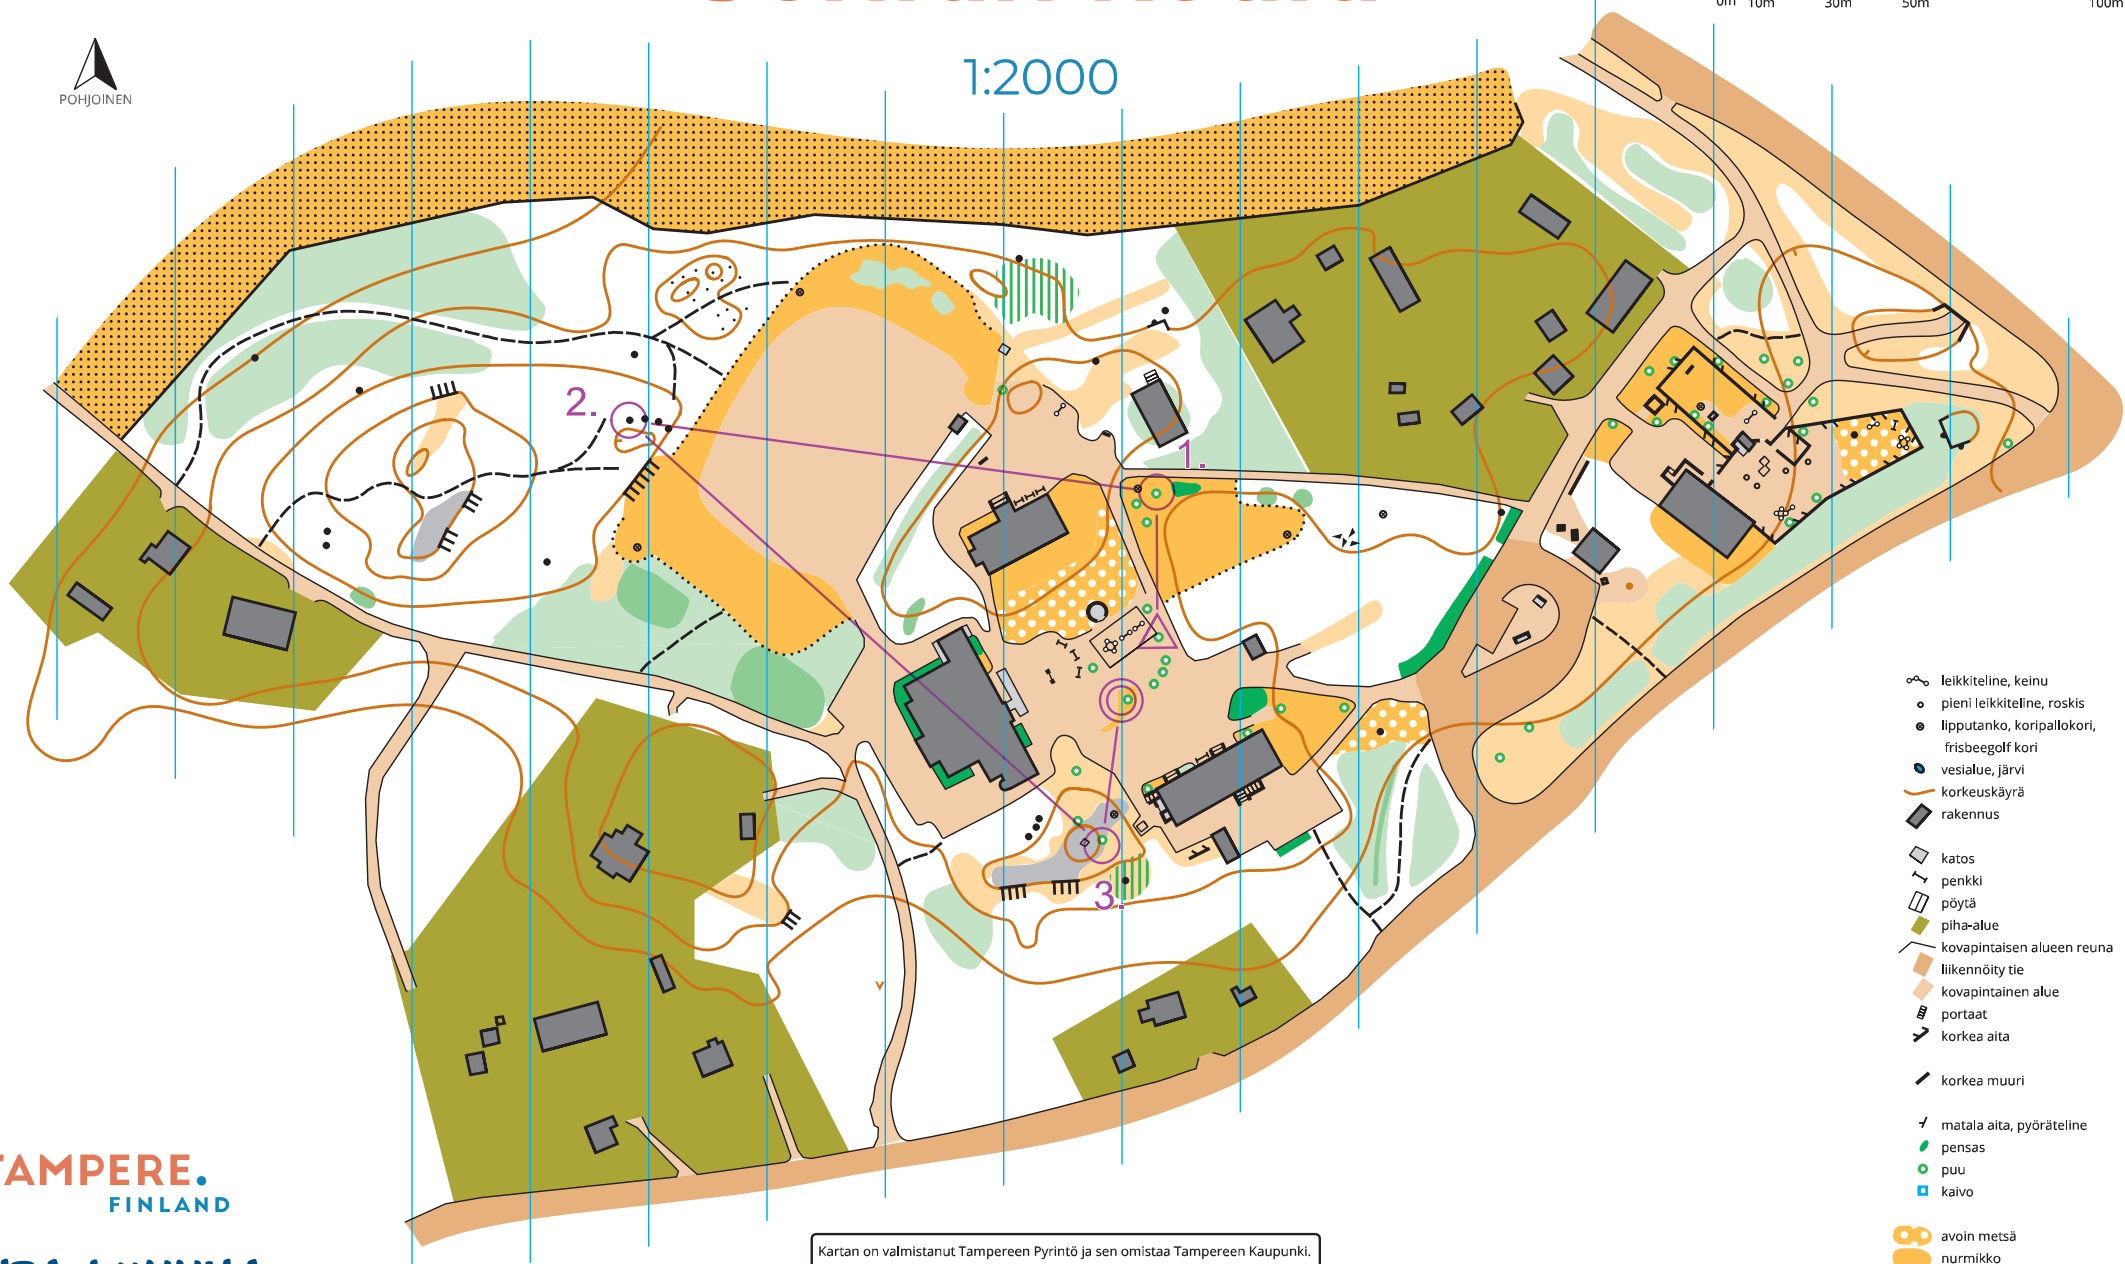

PIHASUUNNISTUSKARTTA

Sorilan koulu

Sorila C

1cm kartalla on 20m maastossa
0m 10m 30m 50m 100m

1:2000

- leikkitaline, keinu
- pieni leikkitaline, roskis
- lipputanko, koripallokori, frisbeegolf kori
- vesialue, järvi
- korkeuskäyrä
- rakennus
- katos
- penkki
- pöytä
- piha-alue
- kovapintaisen alueen reuna
- liikennöity tie
- kovapintainen alue
- portaat
- korkea aita
- korkea muuri
- matala aita, pyöräteline
- pensas
- puu
- kaivo

- avoin metsä
- nurmikko
- suo
- tiheä metsä

TAMPERE.
FINLAND

LUPA LIKKUA.
LUPA HARRASTAA.

Kartan on valmistanut Tampereen Pyrintö ja sen omistaa Tampereen Kaupunki.
Lue lisää lasten suunnistustoiminnasta:
tampereenpyrinto.fi/suunnistus
epilanesa.net
koovee-suunnistus.fi/suunnistus

Pohja-aineisto:
Tampereen Kaupungin avoin data