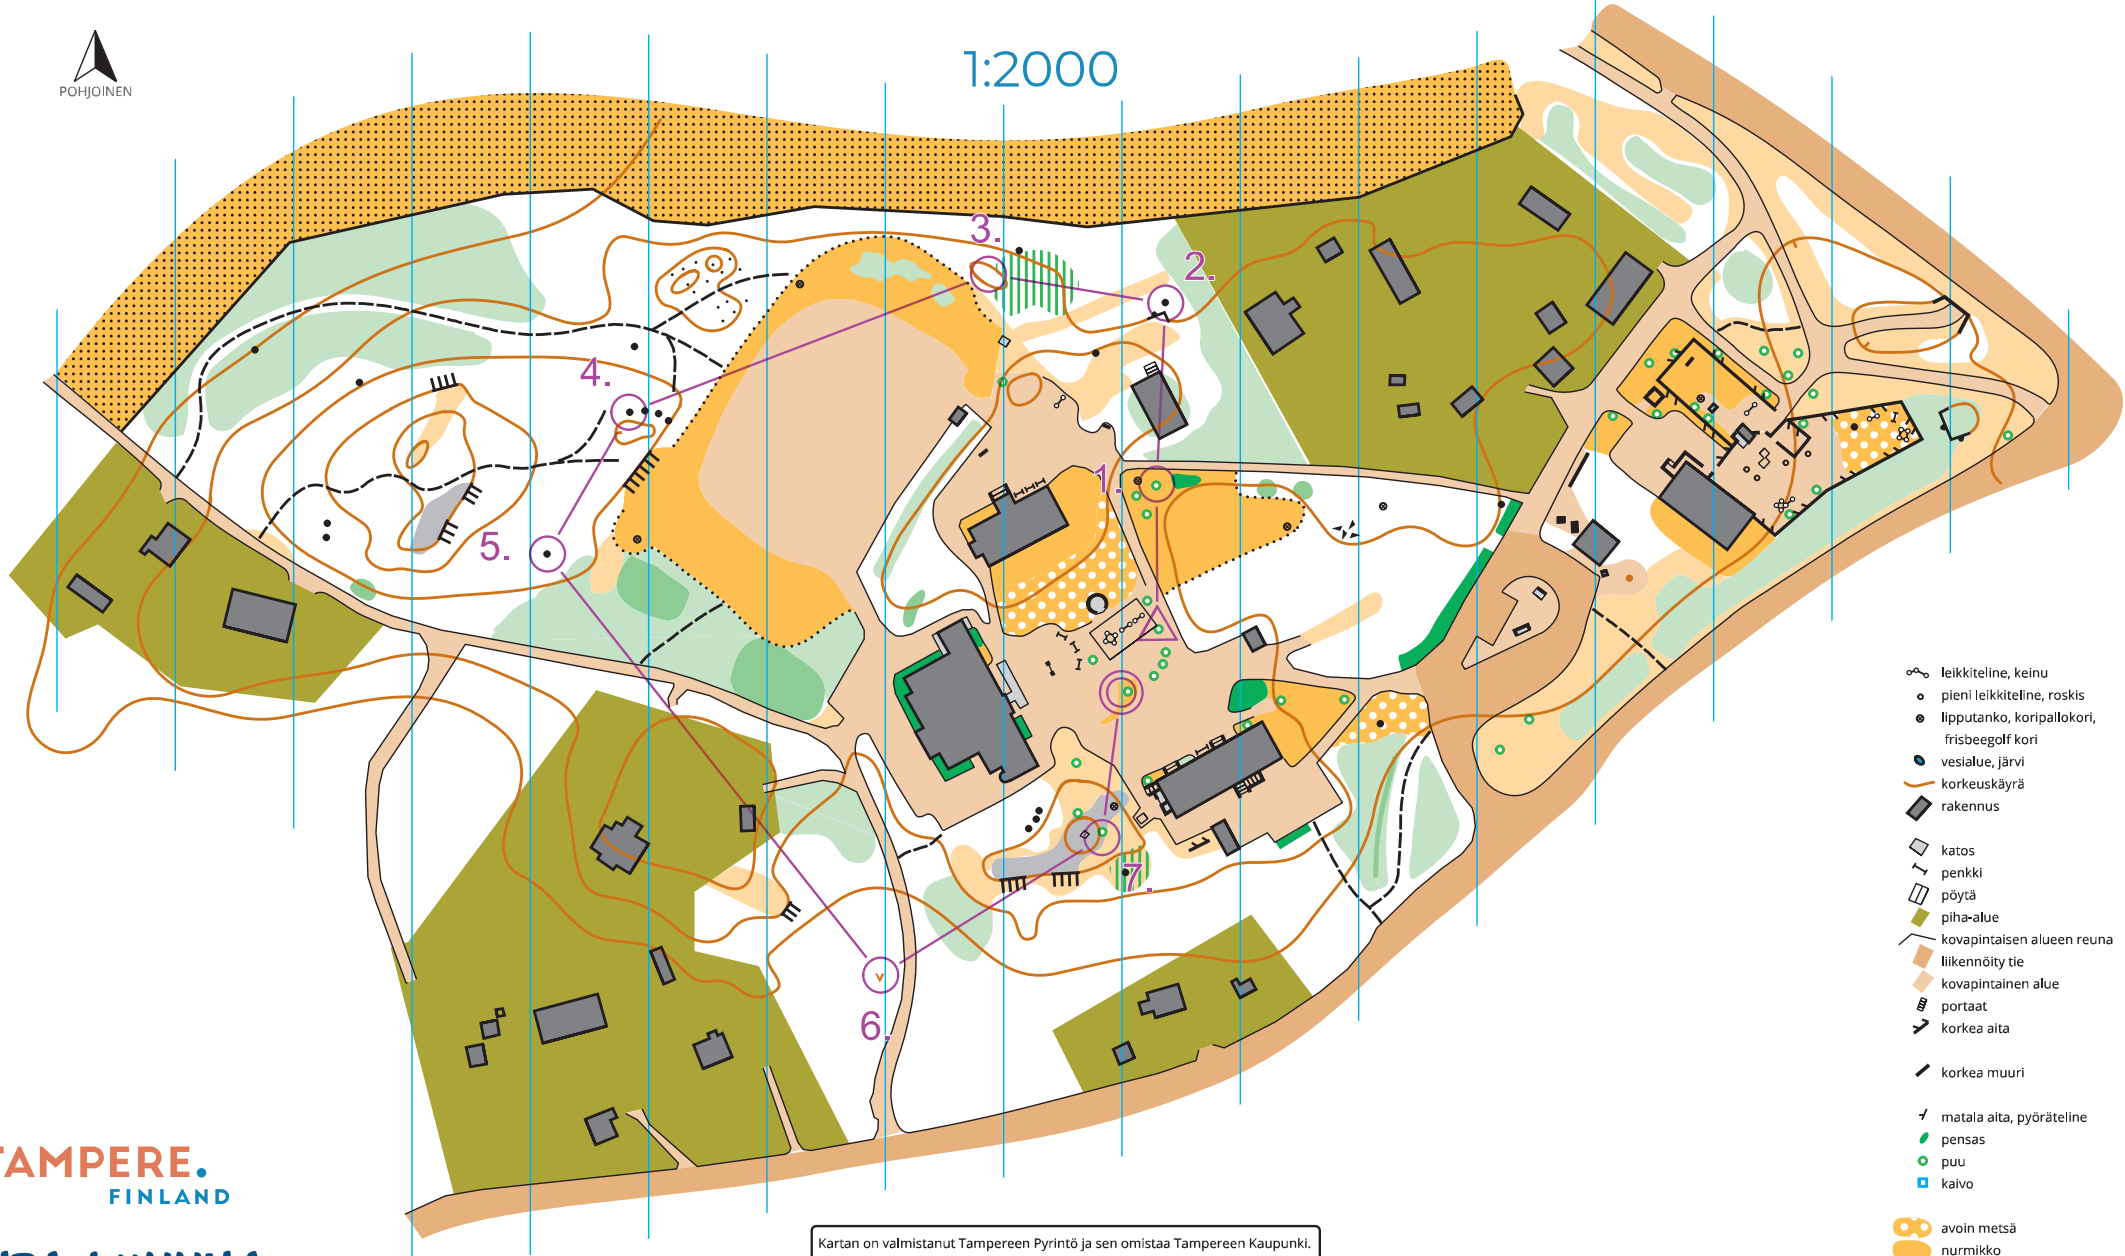

PIHASUUNNISTUSKARTTA

Sorilan koulu

Sorila B

1cm kartalla on 20m maastossa
0m 10m 30m 50m 100m

1:2000

- leikkitaline, keinu
- pieni leikkitaline, roskis
- lipputanko, koripallokori, frisbeegolf kori
- vesialue, järvi
- korkeuskäyrä
- rakennus
- katos
- penkki
- pöytä
- piha-alue
- kovapintaisen alueen reuna
- liikennöity tie
- kovapintainen alue
- portaat
- korkea aita
- korkea muuri
- matala aita, pyöräteline
- pensas
- puu
- kaivo

- avoin metsä
- nurmikko
- suo
- tiheä metsä

TAMPERE.
FINLAND

LUPA LIIKKUA.
LUPA HARRASTAA.

Kartan on valmistanut Tampereen Pyrintö ja sen omistaa Tampereen Kaupunki.
Lue lisää lasten suunnistustoiminnasta:
tampereenpyrinto.fi/suunnistus
epilanesa.net
koovee-suunnistus.fi/suunnistus

Pohja-aineisto:
Tampereen Kaupungin avoin data