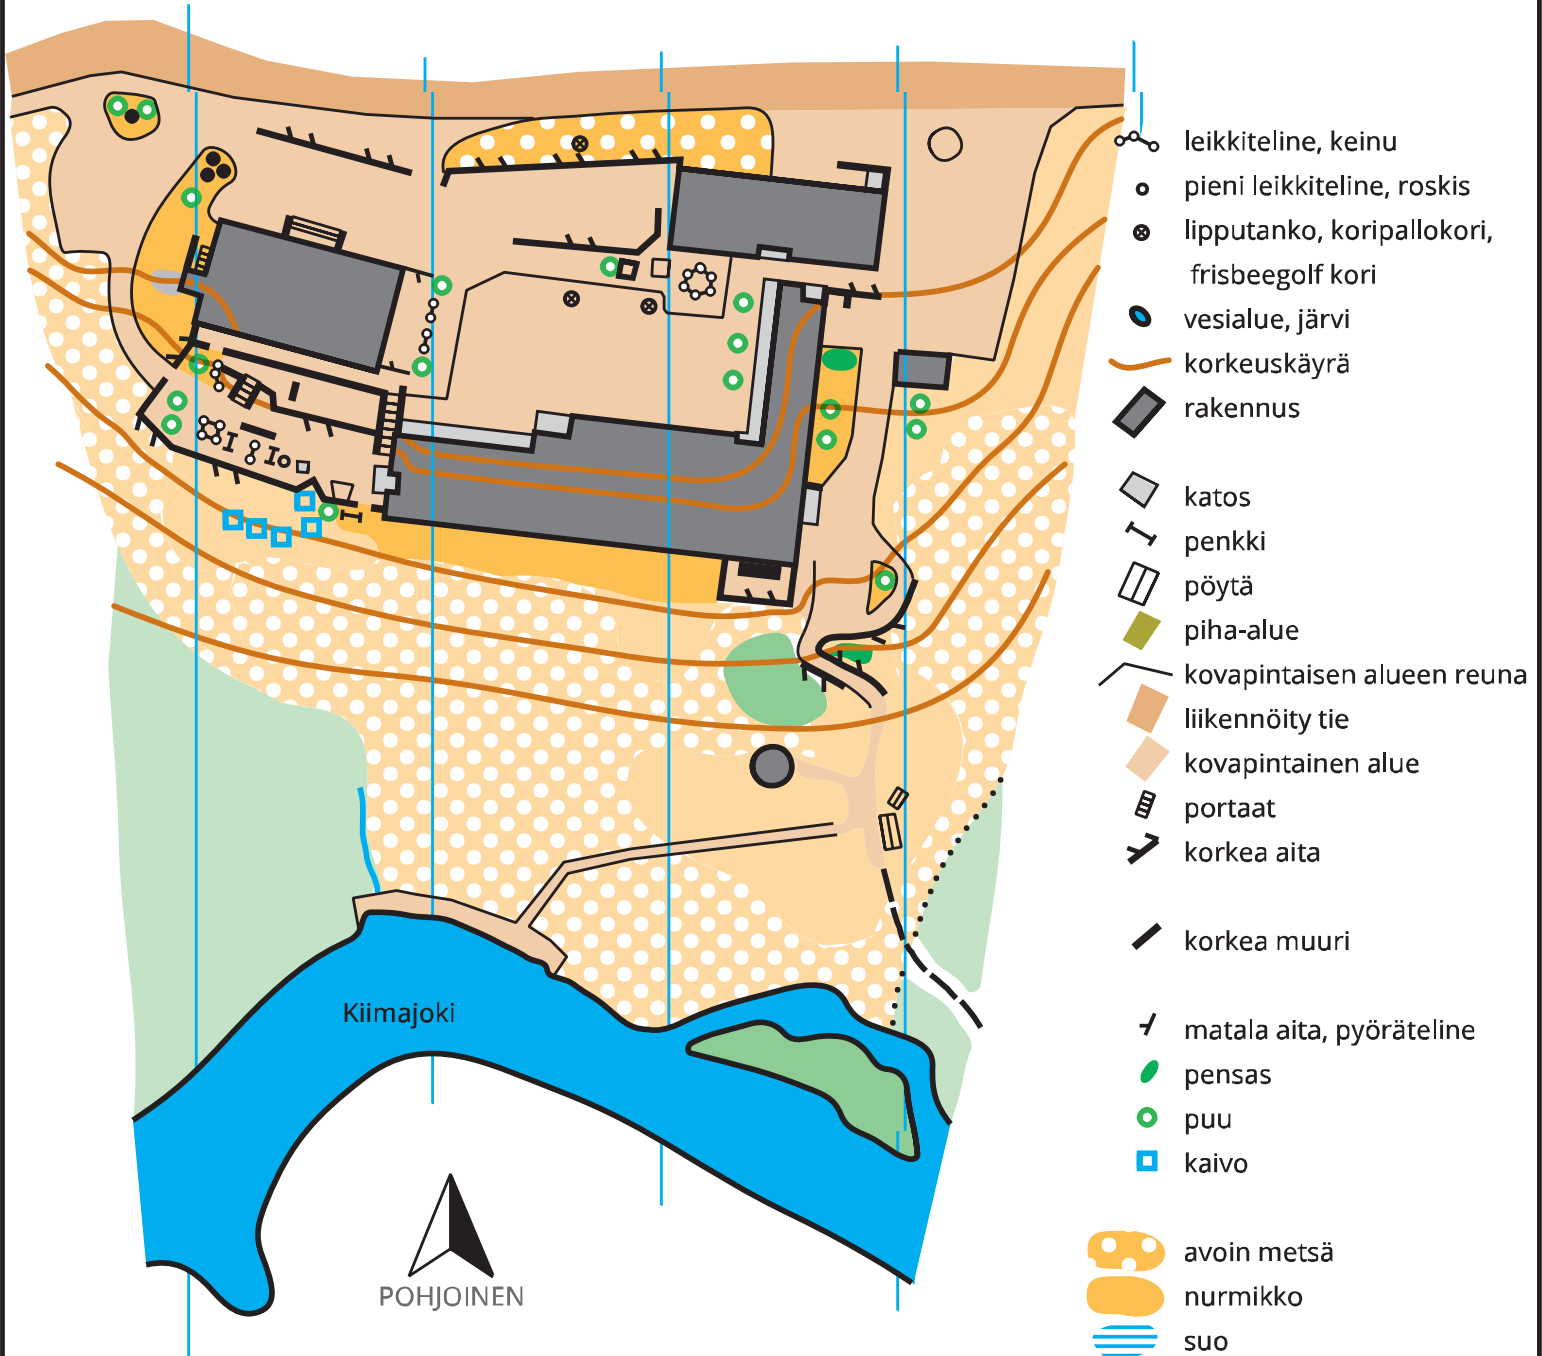

PIHASUUNNISTUSKARTTA

Terälahden

koulu

1:1000

TAMPERE.
FINLAND

LUPA LIIKKUA.
LUPA HARRASTAA.

1 cm kartalla on 10m maastossa

Kiimajoki

POHJOINEN

Kartan on valmistanut Tampereen Pyrintö ja sen omistaa Tampereen Kaupunki.

Lue lisää lasten suunnistustoiminnasta:

tampereenpyrinto.fi/suunnistus

epilanesa.net

koovee-suunnistus.fi/suunnistus

Pohja-aineisto: