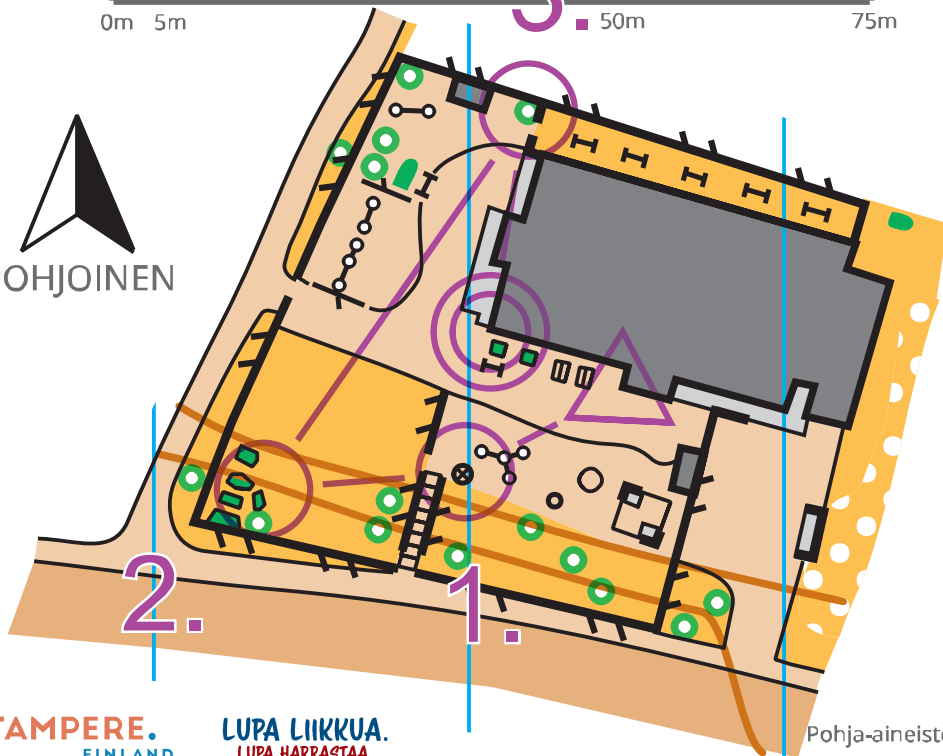

PIHASUUNNISTUSKARTTA

Kaukajärven päiväkotii C

MITTAKAAVA 1: 750

1 cm kartalla vastaa 7,5m maastossa

0m 5m

3

50m

75m

POHJOINEN

leikkiteine, keinu

pieni leikkiteine

lipputanko, koripallokori

vesialue

korkeuskäyrä

rakennus

katos

penkki

pöytä

piha-alue

kovapintaisen alueen reuna

liikennöity tie

kovapintainen alue

portaat

korkea aita

korkea muuri

matala aita

pensas

puu

avoin metsä

nurmikko

Pohja-aineisto:

Tampereen Kaupungin avoin data