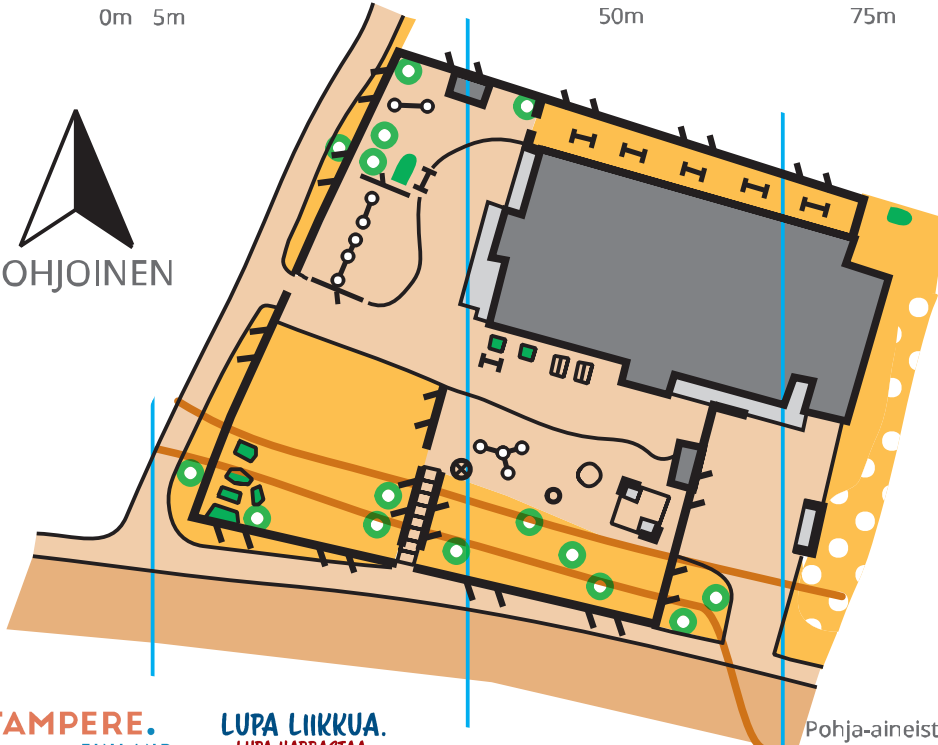

PIHASUUNNISTUSKARTTA

# Kaukajärven päiväkoti

MITTAKAAVA 1: 750

1 cm kartalla vastaa 7,5m maastossa

- leikkitaline, keinu
- pieni leikkitaline
- lipputanko, koripallokori
- vesialue
- korkeuskäyrä
- rakennus
- katos
- penkki
- pöytä
- piha-alue
- kovapintaisen alueen reuna
- liikennöity tie
- kovapintainen alue
- portaat
- korkea aita
- korkea muuri
- matala aita
- pensas
- puu
- avoin metsä
- nurmikko

TAMPERE.  
FINLAND

LUPA LIIKKUA.  
LUPA HARRASTAA.

Pohja-aineisto:

Tampereen Kaupungin avoin data