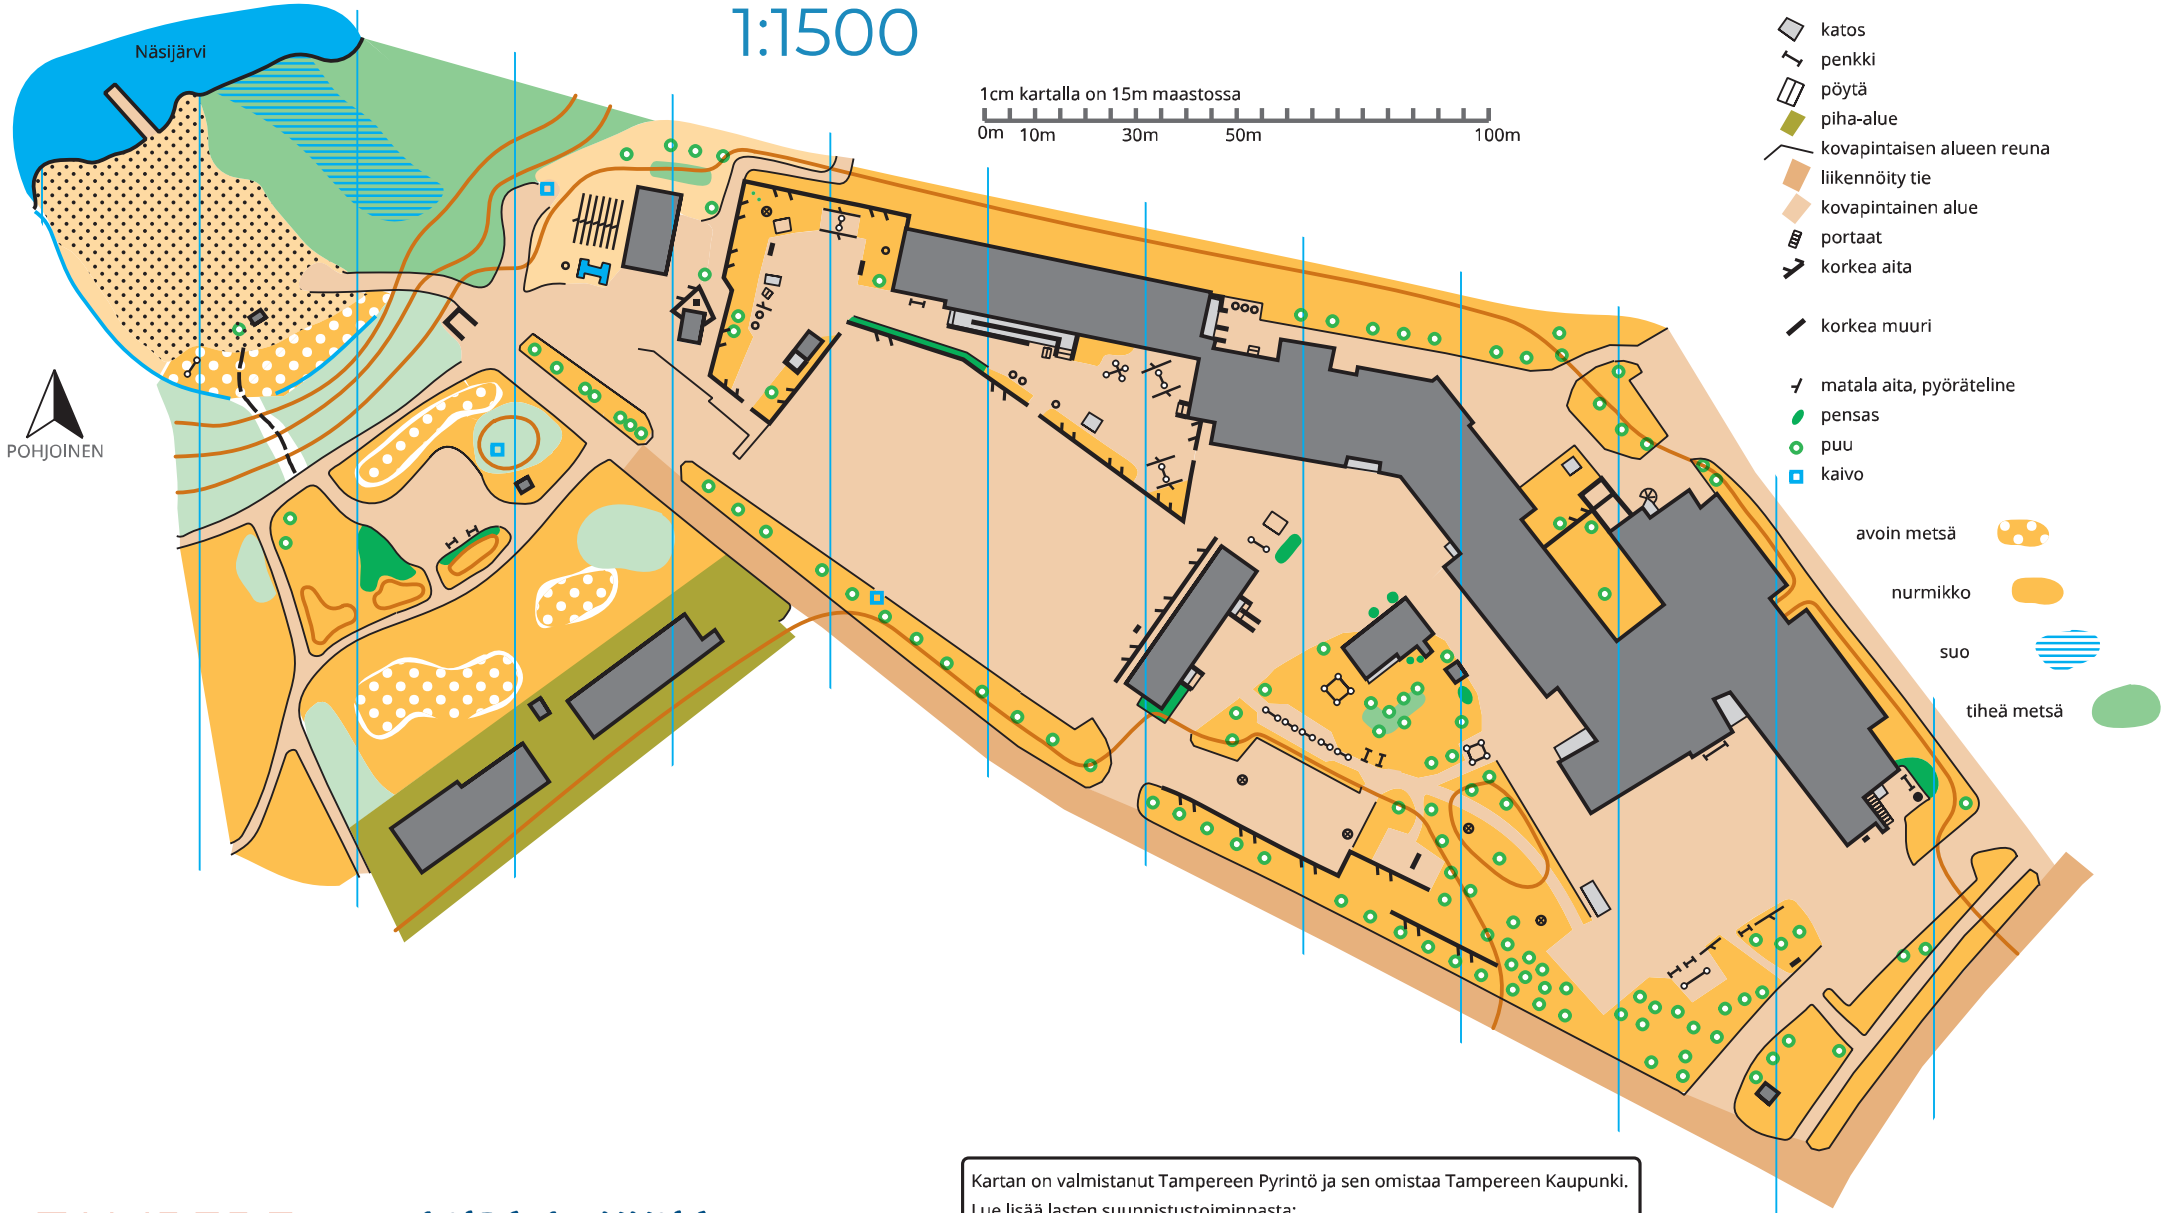

PIHASUUNNISTUSKARTTA

Kämmenniemen koulu

1:1500

TAMPERE.
FINLAND

LUPA LIKKUA.
LUPA HARRASTAA.

Kartan on valmistanut Tampereen Pyrintö ja sen omistaa Tampereen Kaupunki.
Lue lisää lasten suunnistustoiminnasta:
tampereenpyrinto.fi/suunnistus
epilanesa.net
koovee-suunnistus.fi/suunnistus

Pohja-aineisto:
Tampereen Kaupungin avoin data