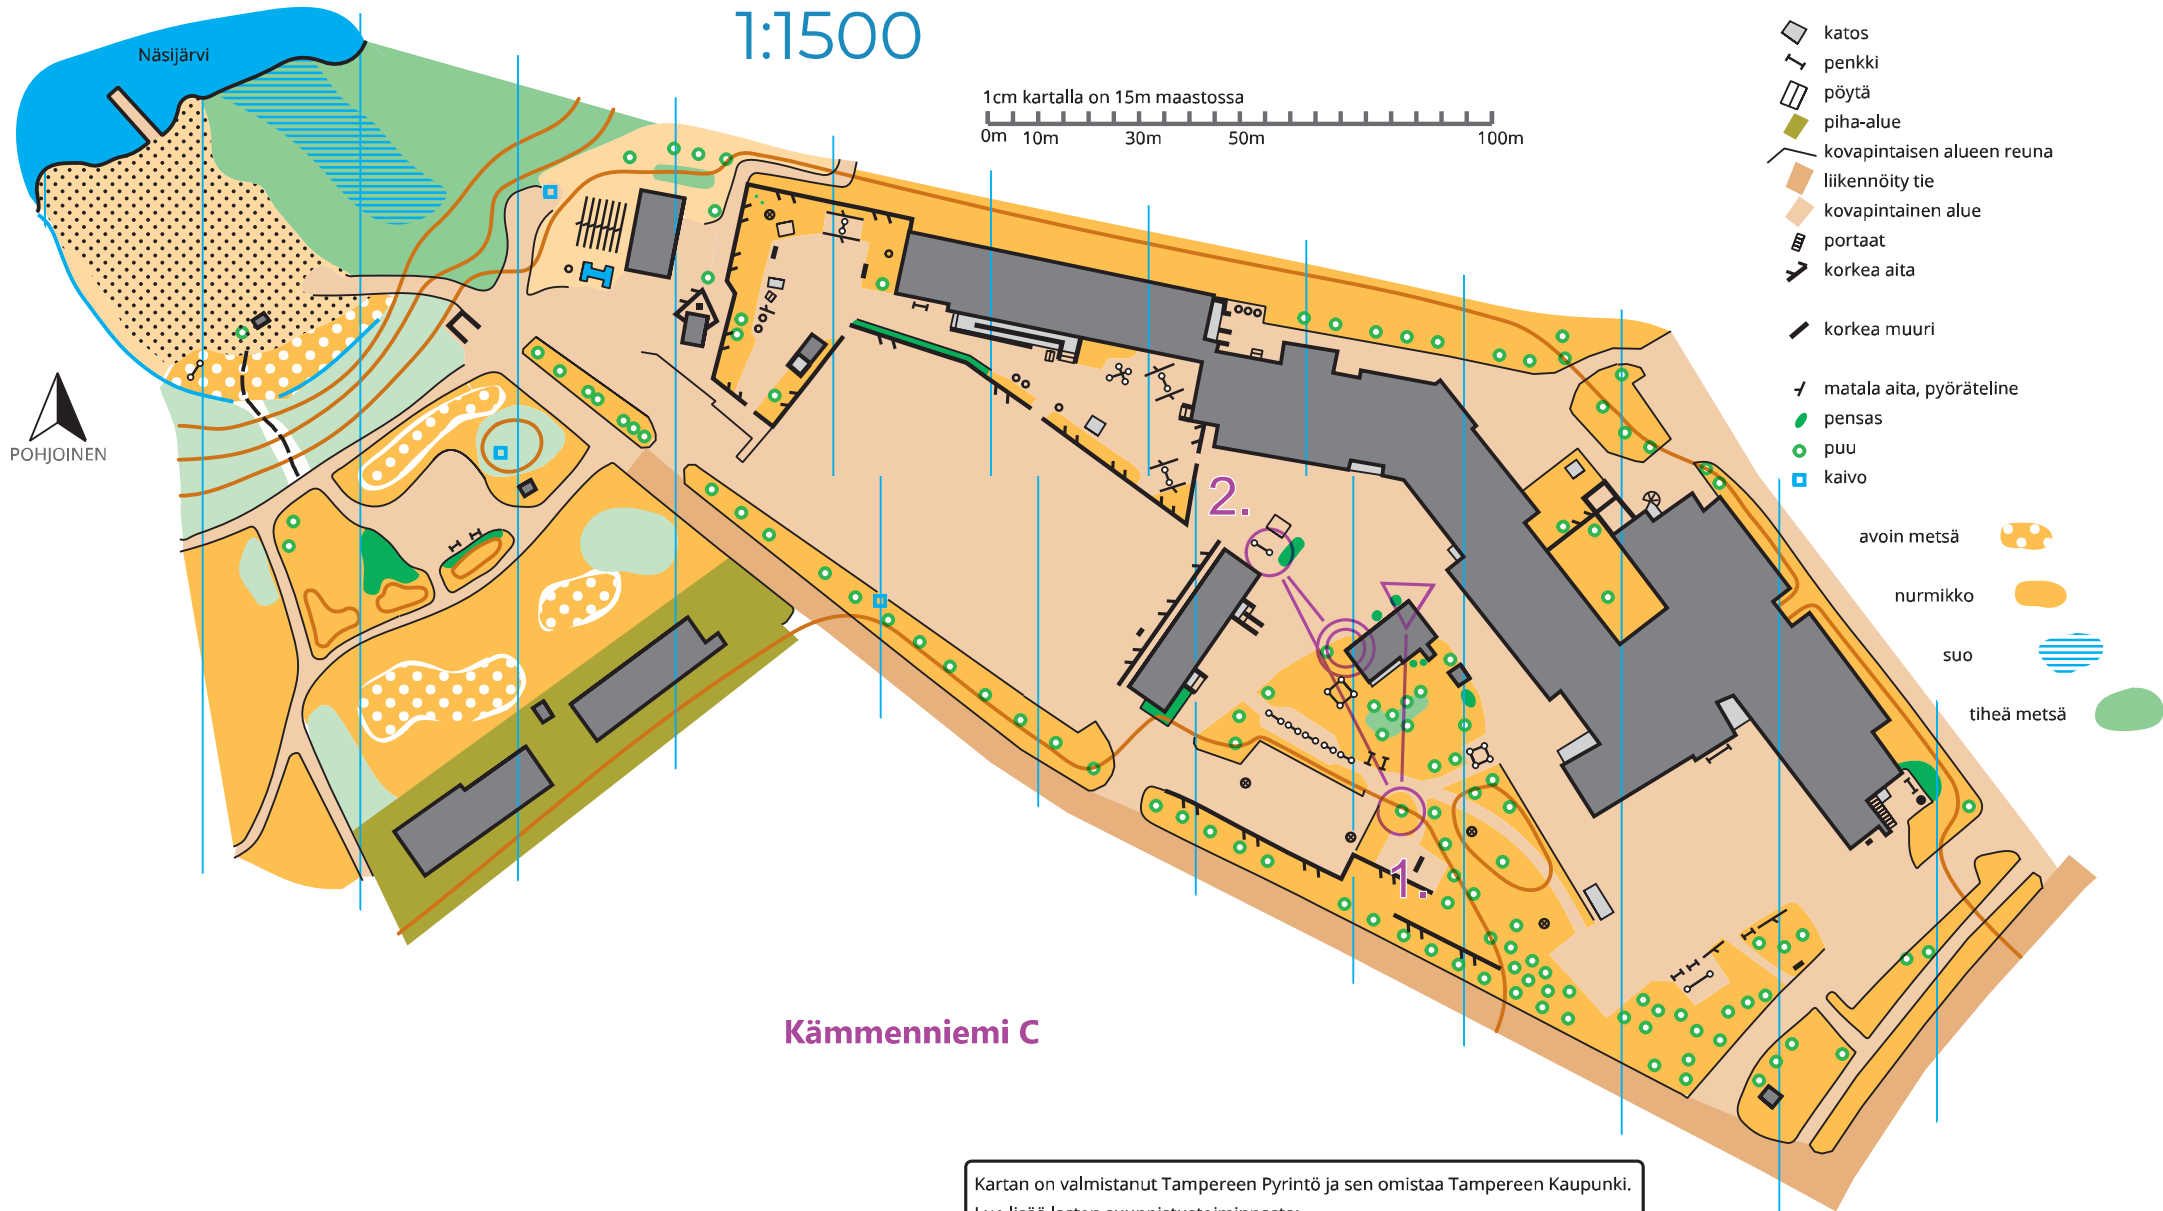

# PIHASUUNNISTUSKARTTA

## Kämmenniemen koulu

1:1500

TAMPERE.  
FINLAND

LUPA LIKKUA.  
LUPA HARRASTAA.

Kartan on valmistanut Tampereen Pyrintö ja sen omistaa Tampereen Kaupunki.  
Lue lisää lasten suunnistustoiminnasta:  
[tampereenpyrinto.fi/suunnistus](http://tampereenpyrinto.fi/suunnistus)  
[epilanesa.net](http://epilanesa.net)  
[koovee-suunnistus.fi/suunnistus](http://koovee-suunnistus.fi/suunnistus)

Pohja-aineisto:  
Tampereen Kaupungin avoin data