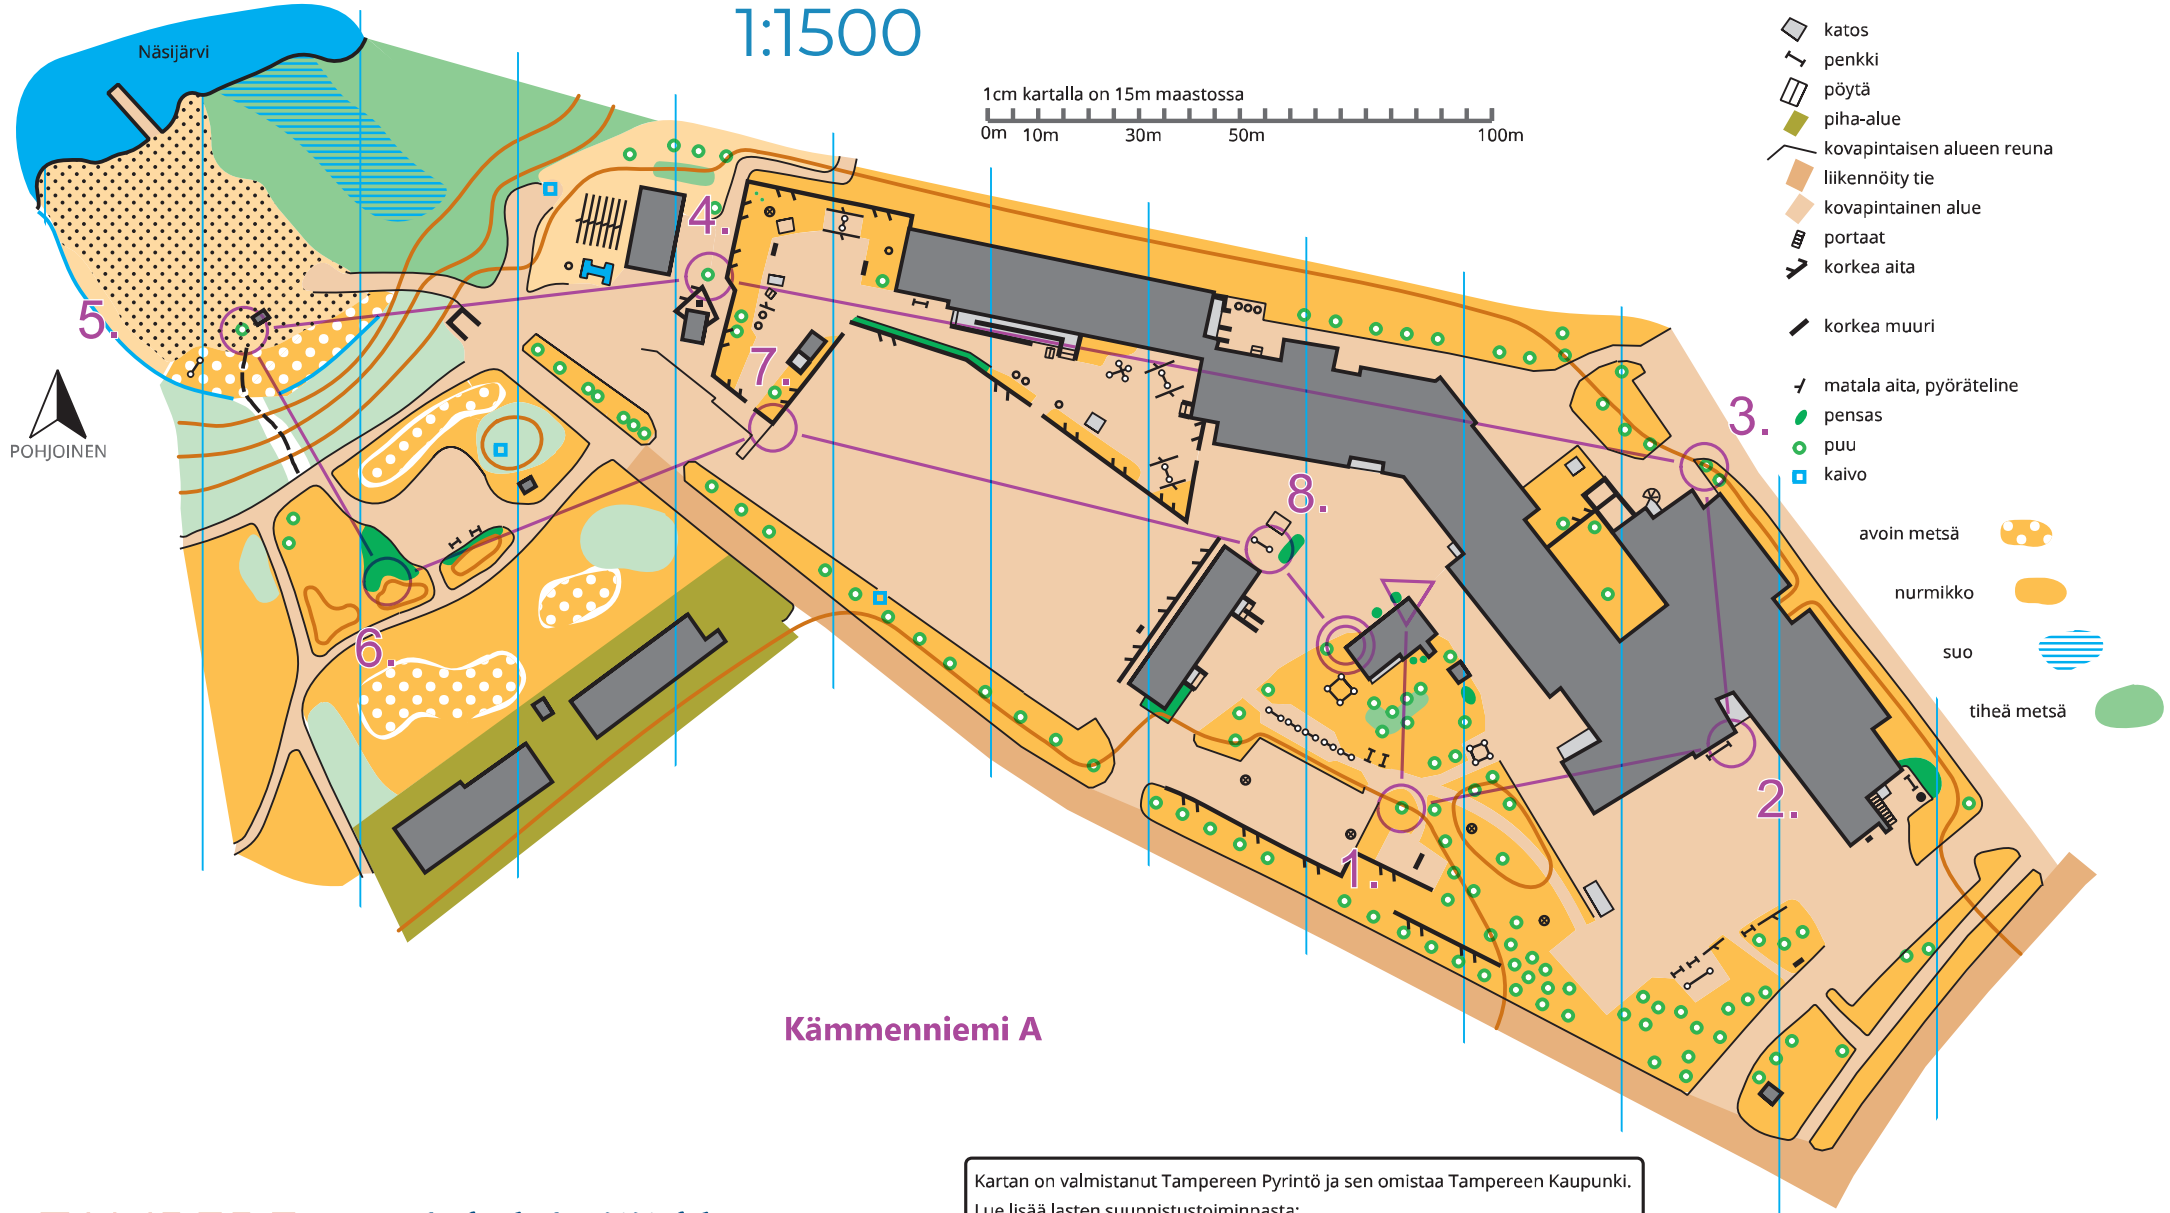

# PIHASUUNNISTUSKARTTA

# Kämmenniemen koulu

1:1500

TAMPERE.  
FINLAND

LUPA LIKKUA.  
LUPA HARRASTAA.

Kartan on valmistanut Tampereen Pyrintö ja sen omistaa Tampereen Kaupunki.  
Lue lisää lasten suunnistustoiminnasta:  
[tampereenpyrinto.fi/suunnistus](http://tampereenpyrinto.fi/suunnistus)  
[epilanesa.net](http://epilanesa.net)  
[koovee-suunnistus.fi/suunnistus](http://koovee-suunnistus.fi/suunnistus)

Pohja-aineisto:  
Tampereen Kaupungin avoin data