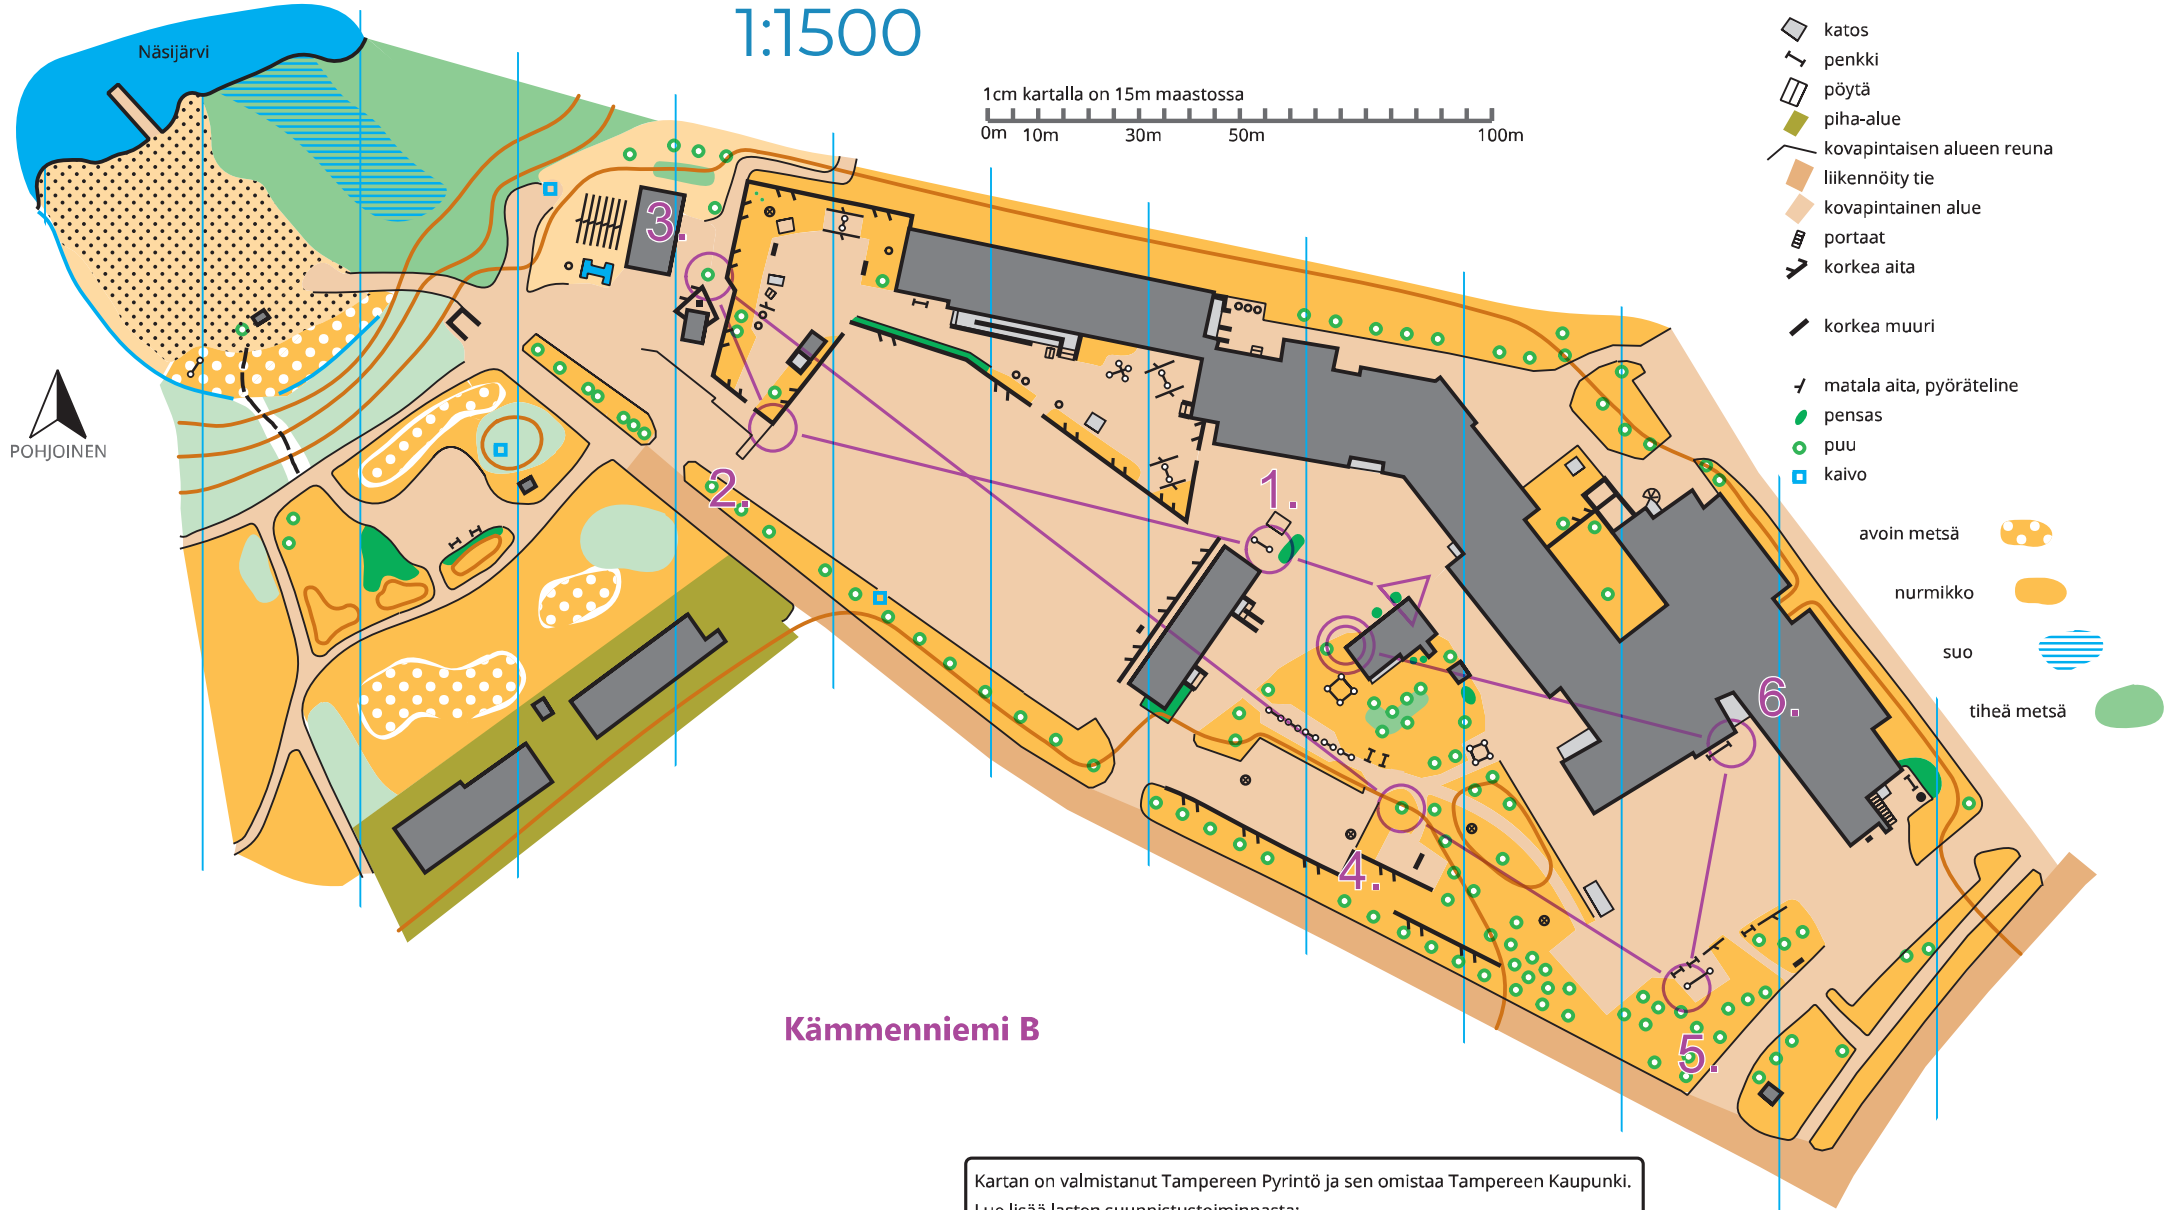

PIHASUUNNISTUSKARTTA

Kämmenniemen koulu

1:1500

TAMPERE.
FINLAND

LUPA LIKKUA.
LUPA HARRASTAA.

Kartan on valmistanut Tampereen Pyrintö ja sen omistaa Tampereen Kaupunki.
Lue lisää lasten suunnistustoiminnasta:
tampereenpyrinto.fi/suunnistus
epilanesa.net
koovee-suunnistus.fi/suunnistus

Pohja-aineisto:
Tampereen Kaupungin avoin data